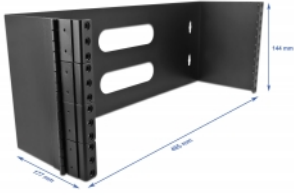

Delock Βάση Τοποθέτησης Τοίχου 19" 4U μαύρο

Περιγραφή

Αυτή η βάση της Delock μπορεί να χρησιμοποιηθεί για τοποθέτηση σε τοίχο συσκευών 19" π.χ. για τέσσερις πίνακες συνδέσεων με ύψος μιας μονάδας (U) και έως και 14 εκ. βάθος. Ο μονόπλευρος άξονας επιτρέπει εύκολη τοποθέτηση.

Αρ. προϊόντος 43317

EAN: 4043619433179

Χώρα προέλευσης:
Taiwan, Republic of
China

Συσκευασία: White Box

Προδιαγραφές

- Για τοποθέτηση συσκευών 19" με 4U (μέγ. βάθος 14 εκ.)
- Με άξονα
- Μεταλλικό περίβλημα
- Χρώμα: μαύρο
- Διαστάσεις (ΜxΠxΥ): περ. 485 x 177 x 144 mm

Περιεχόμενα συσκευασίας

- Βάση τοποθέτησης τοίχου 19"
- 16 x βίδες

Εικόνες

General

Mounting type:	19 in
----------------	-------

Physical characteristics

Υλικό:	μέταλλο
Μήκος:	485 mm
Width:	177 mm
Height:	144 mm
Χρώμα:	μαύρο