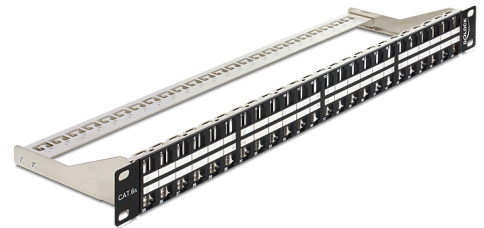

# Delock 19" Keystone Patchpanel 48 Port 1 HE schwarz

## Beschreibung

Dieses Patchpanel von Delock können Sie zum Einbau in einen 19" Geräteschrank verwenden. Durch die besonders kompakten Abmessungen ist es zur platzsparenden Montage von 48 RJ45 Keystone Modulen auf nur einer Höheneinheit geeignet.

## Hinweis

Das Patchpanel kann nur mit Modulen wie z.B. dem Delock RJ45 Keystone Modul 86179 oder 86205 verwendet werden.

**Artikel-Nr. 43280**

EAN: 4043619432806

Ursprungsland: China

Verpackung: Box

## Technische Daten

- 48 Keystone Ports mit 19,2 x 14,9 mm
- Zur Montage in 19" Schränken, 1 HE
- Aufgedrucktes Beschriftungsfeld
- Abnehmbare Entlastungsschiene
- Farbe: Schwarz
- Maße (LxBxH): ca. 48,2 x 4,4 x 15 cm