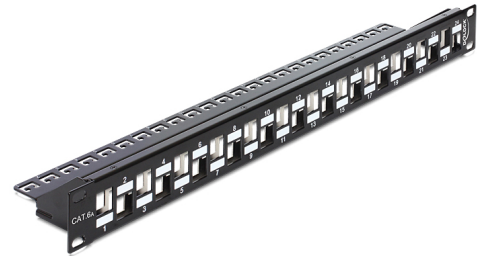

# Delock 19" Keystone Patchpanel 24 Port abgestuft schwarz

## Beschreibung

Dieses Patchpanel von Delock können Sie zum Einbau in einen 19" Geräteschrank verwenden. Durch die standardisierten Abmessungen ist es zur einfachen Snap-In Montage von 24 Keystone Modulen geeignet.

## Technische Daten

- 24 Keystone Ports mit 19,2 x 14,9 mm
- Abgestufte Anordnung für geringes Übersprechen
- Zur Montage in 19" Schränken, 1 HE
- Aufgedrucktes Beschriftungsfeld
- Abnehmbare Entlastungsschiene
- Farbe: Schwarz
- Maße (LxBxH): ca. 482 x 44 x 93 mm

## Packungsinhalt

- Keystone Patchpanel
- Erdungskabel mit Schraube
- 24 Kabelbinder