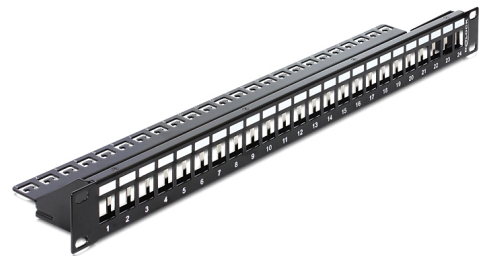

Delock 19" Keystone Patchpanel 24 Port schwarz

Beschreibung

Dieses Patchpanel von Delock können Sie zum Einbau in einen 19" Geräteschrank verwenden. Durch die standardisierten Abmessungen ist es zur einfachen Snap-In Montage von 24 Keystone Modulen geeignet.

Artikel-Nr. 43277

EAN: 4043619432776

Ursprungsland: China

Verpackung: Box

Technische Daten

- 24 Keystone Ports mit 19,2 x 14,9 mm
- Zur Montage in 19" Schränken, 1 HE
- Aufgedrucktes Beschriftungsfeld
- Abnehmbare Entlastungsschiene
- Farbe: Schwarz
- Maße (LxBxH): ca. 482 x 44 x 92 mm

Packungsinhalt

- Keystone Patchpanel
- Erdungskabel mit Schraube
- 24 Kabelbinder

Abbildungen