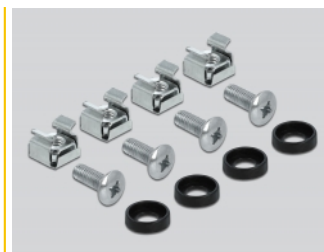

- Material de montare

Imagini