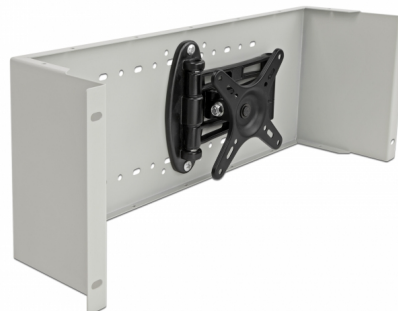

Delock Braț monitor 19", gri

Descriere scurta

Acest braț monitor Delock poate fi montat într-un suport de 19". Datorită construcției stabile și care economisește spațiu, este posibilă integrarea unui monitor într-un suport de 19". Cele trei îmbinări încorporate permit, de asemenea, poziționarea optimă a monitorului.

Nr. 42640

EAN: 4043619426409

Țara de origine: China

Pachet: Retail Box

Detalii tehnice

- Pentru montarea în suporturi de 19", 4U
- Montarea monitorului: VESA
- Lungimea brațului: 320 mm
- Schema găurilor:
  - 50 x 50 mm
  - 75 x 75 mm
  - 100 x 100 mm
- Capacitate de încărcare: max. 10 kg
- Culoare: gri
- Dimensiunii (LxlxÎ): aprox. 482,6 x 142,0 x 179,0 mm

Cerinte de sistem

- Suport de 19" cu 4U liber

Pachetul contine

- Braț monitor de 19"