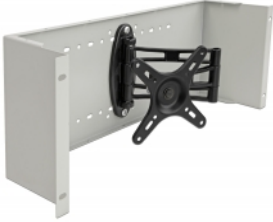

- Materiale di montaggio

Immagini