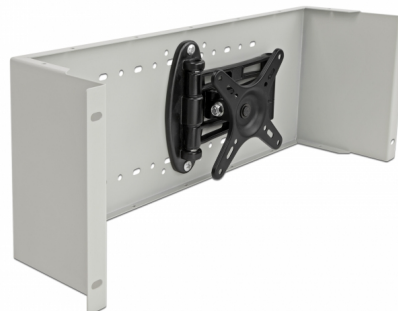

# Delock Braccio del monitor da 19" grigio

## Descrizione

Questo braccio del monitor Delock può essere montato in un rack da 19". Grazie alla struttura stabile e poco ingombrante si può integrare un monitor in un rack da 19". I tre attacchi incorporati consentono inoltre un posizionamento ottimale del monitor.

## Dettagli tecnici

- Per il montaggio in rack da 19", 4U
- Montaggio del monitor: VESA
- Lunghezza braccio: 320 mm
- Schema di foratura:
  - 50 x 50 mm
  - 75 x 75 mm
  - 100 x 100 mm
- Capacità di carico: max. 10 kg
- Colore: grigio
- Dimensioni (LxPxA): ca. 482,6 x 142,0 x 179,0 mm

## Physical characteristics

Material:	metallo
Lunghezza:	482 mm
Width:	142 mm
Height:	179 mm
Colour:	grigio