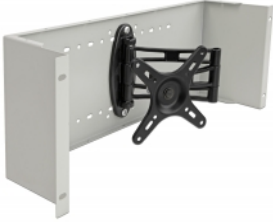

Delock Bras de moniteur 19", gris

Description

Ce bras de moniteur de Delock peut être monté dans un rack 19". En raison de sa construction stable et peu encombrante, il est possible d'intégrer un moniteur dans un rack 19". Les trois joints intégrés permettent aussi un positionnement optimal du moniteur.

N° produit 42640

EAN: 4043619426409

Pays d'origine: China

Emballage: Retail Box

Détails techniques

- Pour le montage dans des racks 19", 4U
- Montage de moniteur : VESA
- Longueur de bras : 320 mm
- Modèle d'orifice :
 - 50 x 50 mm
 - 75 x 75 mm
 - 100 x 100 mm
- Capacité de charge : max. 10 kg
- Couleur : gris
- Dimensions (LxIxH) : env. 482,6 x 142,0 x 179,0 mm

Configuration système requise

- Rack 19" avec 4U disponible

Contenu de l'emballage

- Bras de moniteur 19"

- Matériel de montage

Image

General

Mounting type:	19 in
----------------	-------

Physical characteristics

Matériaux:	métal
Longueur:	482 mm
Width:	142 mm
Height:	179 mm
Couleur:	gris