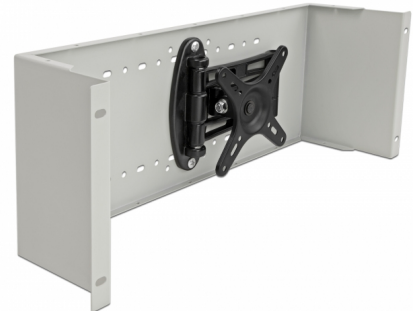

Delock Bras de moniteur 19", gris

Description

Ce bras de moniteur de Delock peut être monté dans un rack 19". En raison de sa construction stable et peu encombrante, il est possible d'intégrer un moniteur dans un rack 19". Les trois joints intégrés permettent aussi un positionnement optimal du moniteur.

N° produit 42640

EAN: 4043619426409

Pays d'origine: China

Emballage: Retail Box

Détails techniques

- Pour le montage dans des racks 19", 4U
- Montage de moniteur : VESA
- Longueur de bras : 320 mm
- Modèle d'orifice :
 - 50 x 50 mm
 - 75 x 75 mm
 - 100 x 100 mm
- Capacité de charge : max. 10 kg
- Couleur : gris
- Dimensions (LxIxH) : env. 482,6 x 142,0 x 179,0 mm

Configuration système requise

- Rack 19" avec 4U disponible

Contenu de l'emballage

- Bras de moniteur 19"

- Matériel de montage

Image

General

Mounting type:	19 in
----------------	-------

Physical characteristics

Matériaux:	métal
Longueur:	482 mm
Width:	142 mm
Height:	179 mm
Couleur:	gris