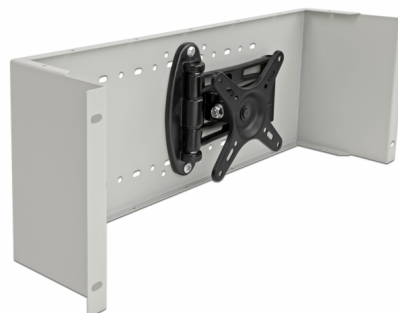

Delock 19" Rameno monitoru, šedá

Popis

Toto rameno monitoru značky Delock lze namontovat do 19" racku. Díky stabilní a prostorově úsporné konstrukci je možné monitor integrovat do 19" racku. Tři integrované spoje navíc umožňují optimální nastavení polohy monitoru.

Číslo produktu 42640

EAN: 4043619426409

Země původu: China

Balení: Kartonová krabice

Technické detaily

- K montáži do 19" racku, 4U
- Montáž monitorů: VESA
- Délka ramene: 320 mm
- Vzor otvorů:
 - 50 x 50 mm
 - 75 x 75 mm
 - 100 x 100 mm
- Zatěžovací kapacita: max. 10 kg
- Barva: šedá
- Rozměry (DxŠxV): cca. 482,6 x 142,0 x 179,0 mm

Systémové požadavky

- 19" rack s volným 4U

Obsah balení

- 19" rameno monitoru

- Montážní materiál

Příslušenství

General

Mounting type:	19 in
----------------	-------

Physical characteristics

Materiál:	kov
Délka:	482 mm
Width:	142 mm
Height:	179 mm
Barva:	šedá