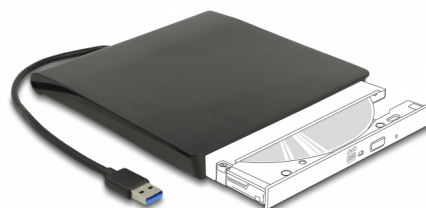

Delock Carcasă externă pentru unități de 5.25" Slim SATA 12,7 mm pentru SuperSpeed USB 5 Gbps Tip-A tată

Descriere scurta

Această carcasă de la Delock este o soluție externă pentru diferite unități Slim SATA cu o înălțime de 12,7 mm, de ex. DVD-ROM, DVD ± RW, Blu-ray etc. Astfel, unitatea încorporată va fi transformată într-o unitate mobilă. Pentru instalarea unității, nu sunt necesare unelte. Carcasa este conectată la computer sau laptop prin conectorul USB Tip-A.

Nr. 42636

EAN: 4043619426362

Țara de origine: China

Pachet: Retail Box

Detalii tehnice

- Conectori:
extern:
1 x SuperSpeed USB 5 Gbps (USB 3.2 Gen 1) Tip-A tată
1 x USB 2.0 Tip Micro-B mamă (opțional pentru sursă de alimentare)
intern: 1 x Slim SATA, 13 pini mamă
- Chipset: Initio INIC-3639
- Pentru unitățile Slim SATA cu înălțime de 12,7 mm
- Acceptă DVD±RW, DVD-ROM, CD-RW, CD-ROM, Blu-ray
- Înlocuire la cald, Plug & Play
- Material carcasă: plastic
- Culoare: negru
- Lungime cablu: aprox. 25 cm
- Dimensiunii (LxlxÎ): aprox. 150 x 146 x 19 mm

Interface

External:	1 x USB 5 Gbps Tip-A tată 1 x USB 2.0 Tip Micro-B mamă (opțional pentru sursă de alimentare)
Internal:	1 x Slim SATA 13 pin receptacle

Technical characteristics

Chipset:	Initio INIC-3639
Data transfer rate:	5 Gbps

Physical characteristics

Material carcasă:	Plastic
Lungime:	150 mm
Width:	146 mm
Height:	19 mm
Colour:	negru