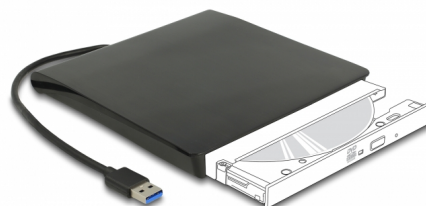

# Delock Boitier externe pour 5.25" Slim SATA Drives 12,7 mm à SuperSpeed USB 5 Gbps Type-A mâle

## Description

Ce boîtier de Delock est une solution externe pour différents drives Slim SATA, hauteur de 12,7 mm, DVD-ROM, DVD±RW, Blu-ray etc. Ainsi, le drive intégré sera converti en un drive mobile. Pour l'installation du drive, pas besoin d'outil. Le boîtier est connecté à l'ordinateur ou au laptop via une fiche USB Type-A.

## Détails techniques

- Connecteurs :
  - externe :
    - 1 x SuperSpeed USB 5 Gbps (USB 3.2 Gen 1) Type-A mâle
    - 1 x USB 2.0 Type Micro-B femelle (optionnel pour alimentation électrique)
  - interne : 1 x Slim SATA 13 broches femelle
- Chipset : Initio INIC-3639
- Pour drives Slim SATA d'une hauteur de 12,7 mm
- Supporte les DVD±RW, DVD-ROM, CD-RW, CD-ROM, Blu-ray
- Branchement à chaud, Plug & Play
- Matériau du boîtier : plastique
- Couleur : noir
- Longueur du câble : env. 25 cm
- Dimensions (LxIxH) : env. 150 x 146 x 19 mm