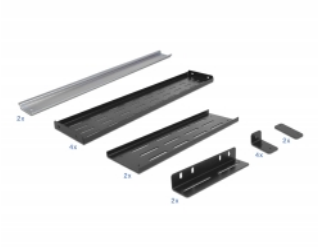

Delock 19" DIN-sín konzol, 4U, fekete

Leírás

Ez a Delock DIN-sín konzol beépíthető egy 19" keretbe. A két mellékelt DIN-sín 35 mm beépíthető függőlegesen vagy vízszintesen. Az oldalsó hosszúkás lyukak lehetővé teszik azt is, hogy a DIN-síneket szabadon beépíthessük a felhasználó igényei szerint.

Egyéni összeállíthatóság

A Delock Din-sín konzol segítségével lehetséges további eszközök beépítése egy 19" keretbe, például automatikus megszakítók, maradékáram megszakítók, konnektorok.

Tételszám 42632

EAN: 4043619426324

Származási hely: China

Csomag: Doboz

Műszaki adatok

- 19" keretbe rögzítéshez, 4U
- DIN-sín 35 mm
- Szín: fekete
- Méretek (HxSzxM): kb. 485 x 306 x 176 mm

Rendszerkövetelmények

- 19" keret szabad 4U-val

A csomag tartalma

- 19" DIN-sín konzol
- 2 x 35 mm-es DIN-sín
- 4 x Csavarok
- 4 x rögzítő anyacsavar

Képek

General

Mounting type:	19 in
----------------	-------

Physical characteristics

Borítás szín:	fekete
Burkolat anyaga:	fém
Depth:	306 mm
Width:	485 mm
Height:	176 mm