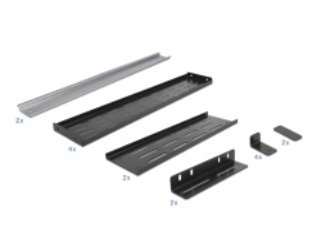

Delock 19" Fäste för DIN-skena 4U, svart

Beskrivning

Fäste för DIN-skena från Delock som kan monteras i en 19"-rack. De två medföljande DIN-skenorna 35 mm kan monteras vertikalt eller horisontalt. De avlånga sidohålen gör det även möjligt att enkelt montera DIN-skenorna för att överensstämna med användarens specifika krav.

Individuell montering

Med hjälp av Delocks fäste för DIN-skenor är det möjligt att integrera enheter som t.ex. automatiska strömbrytare, restströmbrytare, eluttag eller liknande i ett 19"-rack.

Artikelnummer 42632

EAN: 4043619426324

Ursprungsland: China

Paket: Låda

Specifikationer

- För montering i 19" rackar, 4U
- DIN-skena 35 mm
- Färg: svart
- Mått (LxBxH): ca 485 x 306 x 176 mm

Systemkrav

- 19" rack med ledig 4U

Paketets innehåll

- 19" Fäste för DIN-skenor
- 2 x DIN-skena 35 mm
- 4 x Skruvar
- 4 x korgmuttrar

Bilder

General

Mounting type:	19 in
----------------	-------

Physical characteristics

Hölje färg:	svart
Höljets material:	metall
Depth:	306 mm
Width:	485 mm
Height:	176 mm