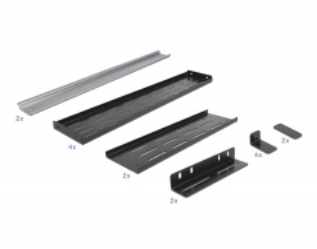

Delock 19" Suport de șină DIN, negru

Descriere scurta

Acest suport de șină DIN de la Delock poate fi montat într-un suport de 19". Cele două șine DIN incluse de 35 mm pot fi montate vertical sau orizontal. Găurile laterale dreptunghiulare permit, de asemenea, montarea liberă a șinelor DIN pentru a se potrivi cu cerințele utilizatorului.

Nr. 42632

EAN: 4043619426324

Țara de origine: China

Pachet: Box

Detalii tehnice

- Pentru montarea în suporturi de 19", 4U
- Șină DIN 35 mm
- Culoare: negru
- Dimensiunii (LxlxÎ): aprox. 485 x 306 x 176 mm

Cerinte de sistem

- Suport de 19" cu 4U liber

Pachetul contine

- 19" Suport de șină DIN
- 2 x șină DIN 35 mm
- 4 x Șuruburi
- 4 x piulițe cușcă

Imagini

General

Mounting type:	19 in
----------------	-------

Physical characteristics

Carcasa uloare:	negru
Material carcasă:	metal
Depth:	306 mm
Width:	485 mm
Height:	176 mm