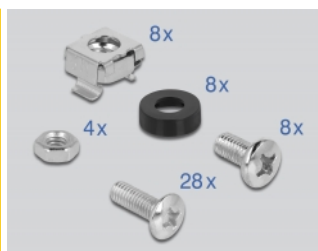

Příslušenství