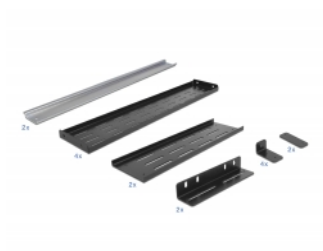

Příslušenství