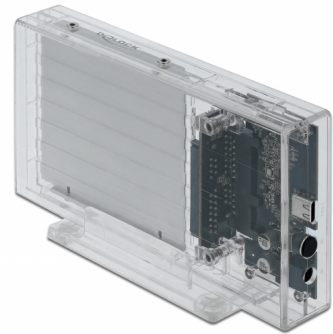

Delock Εξωτερικό Διπλό περίβλημα για 2 x 2.5" SATA HDD / SSD με USB Type-C™ θηλυκό διαφανές - χωρίς εργαλεία

Περιγραφή

Αυτό το πλαστικό περίβλημα της Delock χρησιμοποιείται για εγκατάσταση δύο 2.5" SATA σκληρών δίσκων ή SSD. Παρά το λεπτό σχεδιασμό του, μπορούν να εγκατασταθούν δίσκοι μέχρι και ύψος έως 9,5 χιλ. Το συμπεριλαμβανόμενο καλώδιο USB Type-C™ προς USB Τύπου-A επιτρέπει τη σύνδεση σε μια ελεύθερη θηλυκή θύρα USB Τύπου-A.

Διαφανές περίβλημα με βάση στήριξης

Το ισχυρό, διαφανές πλαστικό περίβλημα παρέχει μια εσωτερική θέα για γρήγορη ματιά στην μνήμη που βρίσκεται μέσα. Παρέχεται μια βάση στήριξης για κάθετη χρήση.

Αρ. προϊόντος 42622

Προδιαγραφές

- Συνδετήρας:
εξωτερικά:
1 x SuperSpeed (USB 3.2 Gen 1) USB Type-C™ θηλυκό
1 x βύσμα συνεχούς ρεύματος DC
εσωτερικά:
2 x SATA 6 Gb/s 22 ακίδων, θηλυκό
- Κατάλληλο για SATA HDD / SSD 2.5":
Ύψος HDD έως 9,5 mm
SATA HDD / SSD έως 6 Gb/s
Υποστήριξη HDD / SSD 5 V
HDD / SSD έως 4 TB

- Chipset: JMicron JMS561U
- Ρυθμός μεταφοράς δεδομένων:
SuperSpeed USB 5 Gbps,
Hi-Speed 480 Mbps,
Full-Speed 12 Mbps,
Low-Speed 1,5 Mbps
- Ένδειξη LED για πρόσβαση σε ρεύμα και δεδομένα
- Διαφανές πλαστικό περίβλημα
- Διαστάσεις (ΜxΠxΥ): περ. 154 x 82 x 26 mm
- Αλλαγή χωρίς διακοπή λειτουργίας, τοποθέτηση και άμεση λειτουργία