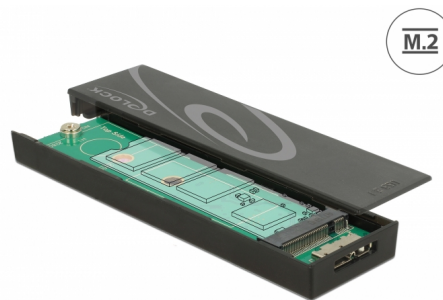

Delock Carcasă externă M.2 SSD 42 / 60 / 80 mm > SuperSpeed USB 10 Gbps (USB 3.2 Gen 2) Tip Micro-B mamă fără unelte

Descriere scurta

Această incintă de la Delock permite instalarea unei unități SSD M.2 în format 2280, 2260 și 2242; poate fi conectată printr-un conector USB la PC ori la laptop.

Nr. 42598

EAN: 4043619425983

Țara de origine: Taiwan,
Republic of China

Pachet: Retail Box

Detalii tehnice

- Conectori:
extern: 1 x SuperSpeed USB 10 Gbps (USB 3.2 Gen 2) Tip Micro-B mamă
intern: 1 x 67 pini, fantă M.2 cu cheie tip B
- Chipset: Asmedia ASM1351
- Acceptă module M.2 în format 2280, 2260 și 2242 cu cheie tip B sau tip B+M, bazate pe SATA
- Înălțimea maximă a componentelor de pe modul:
este acceptată aplicarea la 1,35 mm a modulelor cu două părți
- Rată de transfer a datelor de până la 6 Gb/s
- Indicator cu LED pentru alimentare și acces
- Putere maximă pentru module: 3 A
- Protecție la scurtcircuit, protecție la supraîncălzire
- Protecție ESD până la 2 kV
- Cuplare la cald, Plug & Play
- Dimensiunii (LxlxÎ): aprox. 102 x 28 x 10 mm

Cerinte de sistem

- Windows 7/7-64/8.1/8.1-64/10/10-64, Linux ex Kernel 4.4.x
- PC sau laptop cu un port USB Tip-A liber

Pachetul contine

- Incintă externă pentru unitate M.2
- Material de montare
- Cablu USB 3.2 Tip-A la Tip Micro-B, lungime aprox. 15 cm
- Manual de utilizare

Interface

External:	1 x USB 10 Gbps Tip Micro-B mamă
Internal:	1 x 67 pini, fantă M.2 cu cheie tip B

Technical characteristics

Chipset:	Asmedia ASM1351
Data transfer rate:	6 Gb/s

Physical characteristics

Material carcasă:	Plastic
Lungime:	102 mm
Width:	28 mm
Height:	10 mm
Colour:	negru