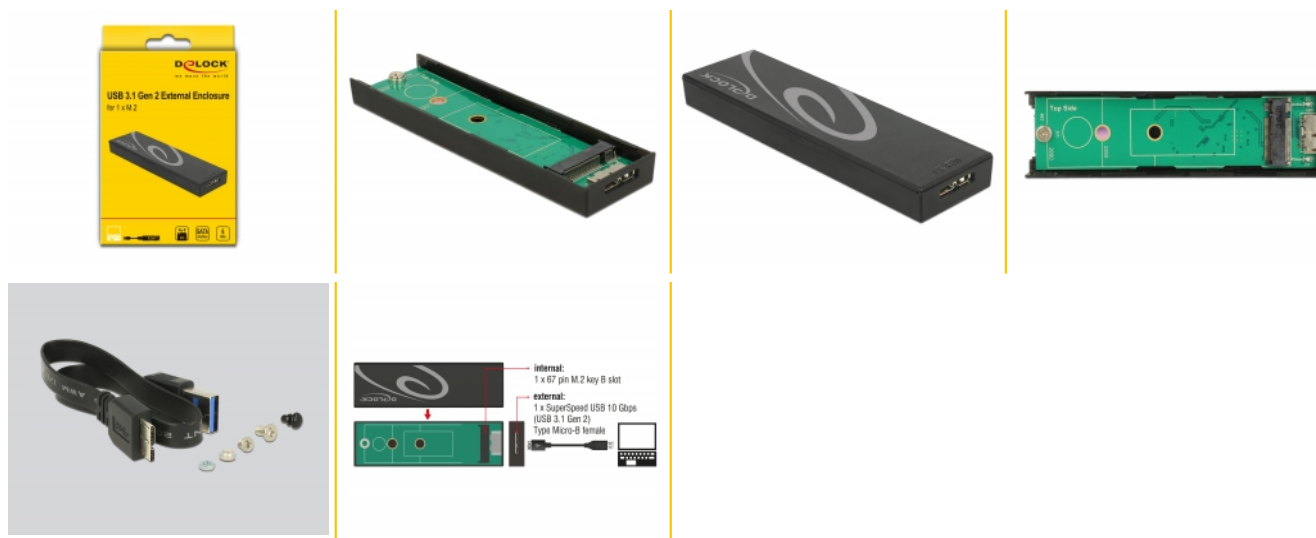

Cerinte de sistem

- Windows 7/7-64/8.1/8.1-64/10/10-64, Linux ex Kernel 4.4.x
- PC sau laptop cu un port USB Tip-A liber

Pachetul contine

- Incintă externă pentru unitate M.2
- Material de montare
- Cablu USB 3.2 Tip-A la Tip Micro-B, lungime aprox. 15 cm
- Manual de utilizare

Imagini