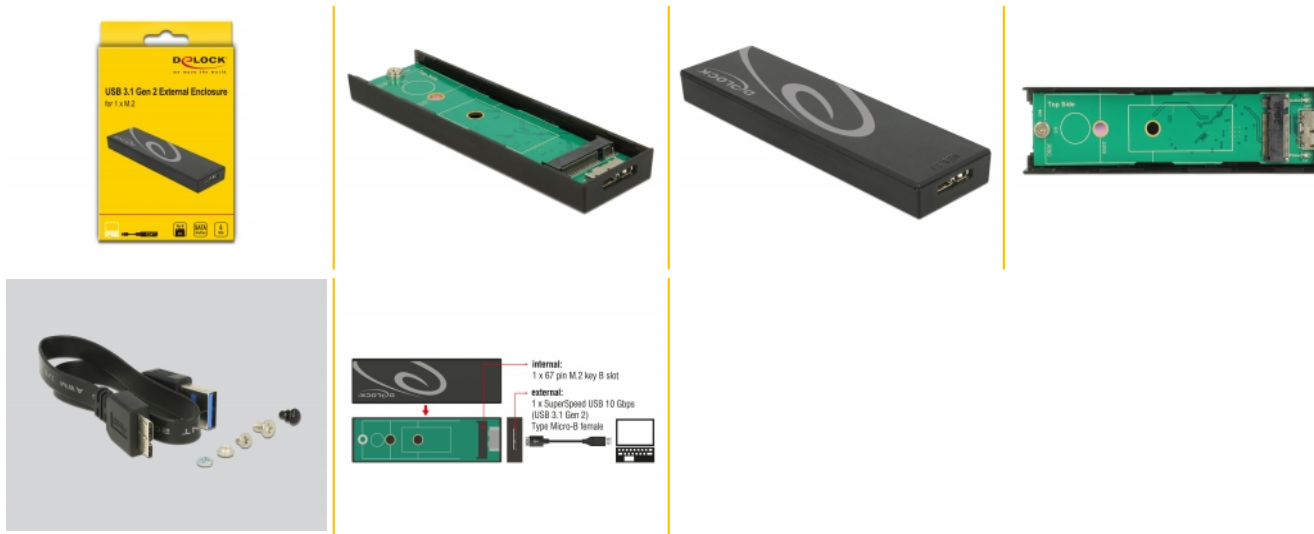

Delock Vanjsko kućište M.2 SSD 42 / 60 / 80 mm > SuperSpeed USB 10 Gbps (USB 3.2 Gen 2) Tip Micro-B ženski bez alata

Opis

Ovo Delock kućište omogućuje ugradnju M.2 SSD pogona u formatu 2280, 2260 i 2242, može se povezati pomoću USB priključka na stolno ili prijenosno računalo.

Predmet br. 42598

EAN: 4043619425983

Zemlja podrijetla: Taiwan,
Republic of China

Pakiranje: Retail Box

Tehnički podaci

- Priključak:
vanjski: 1 x SuperSpeed USB 10 Gbps (USB 3.2 Gen 2) Tipa Micro-B, ženski
unutarnji: 1 x 67-polni M.2 kod B utor
- Skup čipova: Asmedia ASM1351
- Podržava M.2 module u formatima 2280, 2260 i 2242 s B ključem ili B+M ključem koji se temelji na SATA
- Maksimalna visina komponenti na modulu: 1,35 mm podržana primjena dvostrano sastavljenih modula
- Brzina prijenosa podataka do 6 Gb/s
- LED indikator za napajanje i pristup
- Maksimalna struja za module: 3 A
- Zaštita od kratkog spoja, zaštita od pregrijavanja
- ESD zaštita do 2 kV
- Utikač pod naponom, pripremljen za rad
- Mjere (DxŠxV): oko 102 x 28 x 10 mm

Slike

General

Funkcija:	Utikač pod naponom Plug & Play
Supported operating system:	Linux Kernel 4.4 ili noviji Windows 10 32-bit Windows 10 64-bit Windows 7 32-Bit Windows 7 64-Bit Windows 8.1 32-Bit Windows 8.1 64-Bit
Supported module:	M.2 modules in format 2280, 2260 and 2242 with key B or key B+M based on SATA
Maksimalna visina komponenti na modulu:	Maksimalna visina komponenti na modulu: 1,35 mm podržana primjena dvostrano sastavljenih modula

Interface

Vanjski:	1 x USB 10 Gbps Tipa Micro-B, ženski
Unutarnji:	1 x 67-polni M.2 kod B utor

Technical characteristics

Skup čipova:	Asmedia ASM1351
Brzina prijenosa podataka:	6 Gb/s

Physical characteristics