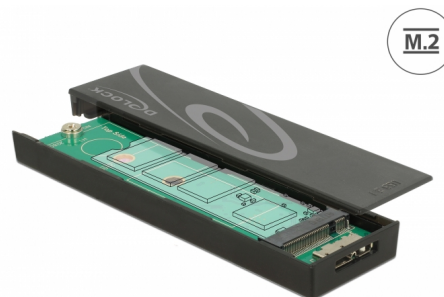

Delock Vanjsko kućište M.2 SSD 42 / 60 / 80 mm > SuperSpeed USB 10 Gbps (USB 3.2 Gen 2) Tip Micro-B ženski bez alata

Opis

Ovo Delock kućište omogućuje ugradnju M.2 SSD pogona u formatu 2280, 2260 i 2242, može se povezati pomoću USB priključka na stolno ili prijenosno računalo.

Predmet br. 42598

EAN: 4043619425983

Zemlja podrijetla: Taiwan,
Republic of China

Pakiranje: Retail Box

Tehnički podaci

- Priključak:
vanjski: 1 x SuperSpeed USB 10 Gbps (USB 3.2 Gen 2) Tipa Micro-B, ženski
unutarnji: 1 x 67-polni M.2 kod B utor
- Skup čipova: Asmedia ASM1351
- Podržava M.2 module u formatima 2280, 2260 i 2242 s B ključem ili B+M ključem koji se temelji na SATA
- Maksimalna visina komponenti na modulu: 1,35 mm podržana primjena dvostrano sastavljenih modula
- Brzina prijenosa podataka do 6 Gb/s
- LED indikator za napajanje i pristup
- Maksimalna struja za module: 3 A
- Zaštita od kratkog spoja, zaštita od pregrijavanja
- ESD zaštita do 2 kV
- Utikač pod naponom, pripremljen za rad
- Mjere (DxŠxV): oko 102 x 28 x 10 mm

Slike

General

Funkcija:	Utikač pod naponom Plug & Play
Supported operating system:	Linux Kernel 4.4 ili noviji Windows 10 32-bit Windows 10 64-bit Windows 7 32-Bit Windows 7 64-Bit Windows 8.1 32-Bit Windows 8.1 64-Bit
Supported module:	M.2 modules in format 2280, 2260 and 2242 with key B or key B+M based on SATA
Maksimalna visina komponenti na modulu:	Maksimalna visina komponenti na modulu: 1,35 mm podržana primjena dvostrano sastavljenih modula

Interface

Vanjski:	1 x USB 10 Gbps Tipa Micro-B, ženski
Unutarnji:	1 x 67-polni M.2 kod B utor

Technical characteristics

Skup čipova:	Asmedia ASM1351
Brzina prijenosa podataka:	6 Gb/s

Physical characteristics