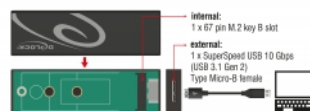

Requisiti di sistema

- Windows 7/7-64/8.1/8.1-64/10/10-64, Linux ex Kernel 4.4.x
- PC o laptop con porta USB Tipo-A libera

Contenuto della confezione

- Alloggio esterno M.2
- Materiale di montaggio
- Cavo USB 3.2 da Tipo-A a Tipo Micro-B, lunghezza circa 15 cm
- Manuale utente

Immagini