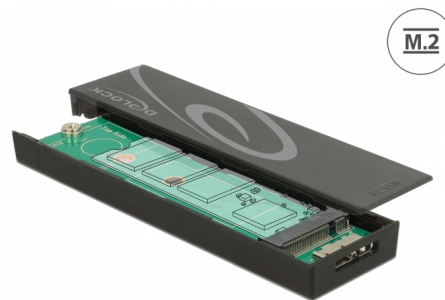

# Delock Custodia esterna M.2 SSD 42 / 60 / 80 mm > SuperSpeed USB 10 Gbps (USB 3.2 Gen 2) Tipo Micro-B femmina priva di utensili

## Descrizione

Questo alloggiamento Delock consente l'installazione di un SSD M.2 in formato 2280, 2260 e 2242. Può essere collegato tramite USB a PC o laptop.

## Dettagli tecnici

- Connettori:  
esterno: 1 x SuperSpeed USB 10 Gbps (USB 3.2 Gen 2) Tipo Micro-B femmina  
interno: 1 x slot M.2 chiave B a 67 pin
- Chipset: Asmedia ASM1351
- Supporta moduli M.2 in formato 2280, 2260 e 2242 con chiave B o B+M in base a SATA
- Altezza massima dei componenti sul modulo: supporto applicazione di 1,35 mm di moduli montati su due lati
- Velocità di trasferimento dati fino a 6 Gb/s
- Indicatore LED per alimentazione e accesso
- Massima potenza per i moduli: 3 A
- Protezione da cortocircuito, protezione da surriscaldamento
- Protezione ESD fino a 2 kV
- Hot Plug, Plug & Play
- Dimensioni (LxPxA): ca. 102 x 28 x 10 mm

## Physical characteristics

Materiale custodia:	Plastica
Lunghezza:	102 mm
Width:	28 mm
Height:	10 mm
Colour:	nero