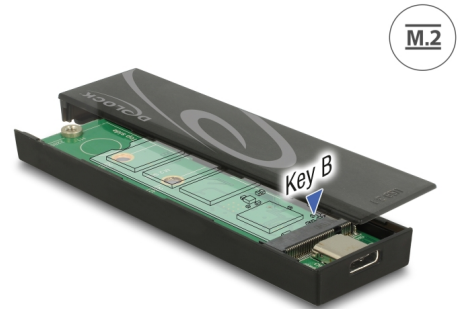

# Delock Externt hölje M.2 SSD 42 / 60 / 80 mm > SuperSpeed USB 10 Gbps (USB 3.1 Gen 2) USB Type-C™ hona verktygsfri

## Beskrivning

Detta hölje från Delock möjliggör installation av en M.2 SSD i 2280, 2260- och 2242-format. Den kan anslutas via USB till stationär eller bärbar dator.

## Specifikationer

- Anslutning:  
extern: 1 x SuperSpeed USB 10 Gbps (USB 3.1 Gen 2) USB Type-C™ hona  
intern: 1 x 67-stifts M.2 B-nyckel uttag
- Kringkretsar: Asmedia ASM1351
- Stödjer M.2-moduler i 2280-, 2260- och 2242-format med B-nyckel eller B+M-nyckel baserat på SATA
- Maximal höjd för komponenterna i modulen: 1,35 mm tillämpning av dubbelsidiga monterade moduler som stöds
- Dataöverföringshastighet upp till 6 Gbps
- LED-indikator för ström och tillgång
- Högsta effekt för moduler: 3 A
- Kortslutningsskydd, överhettningsskydd
- ESD-skydd upp till 2 kV
- Hot plug, plug-and-play
- Stödjer S.M.A.R.T.
- Stödjer TRIM