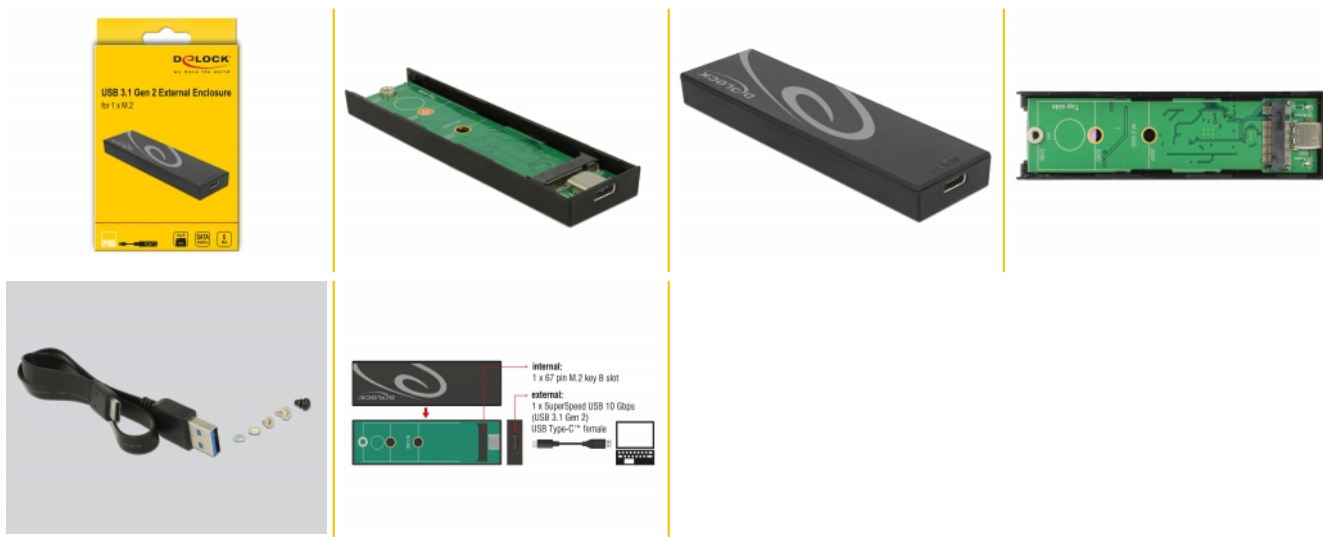

- Podporuje DevSleep
- Podpora Native Command Queuing (NCQ)
- Rozměry (DxŠxV): cca. 102 x 28 x 10 mm

Systemové požadavky

- Windows 7/7-64/8.1/8.1-64/10/10-64, od Linux Kernel 4.4.x
- PC nebo notebook s volným USB Typ-A portem

Obsah balení

- Externí pouzdro M.2
- Montážní materiál
- Kabel USB 3.1 Typ-A na USB-C™, délka cca. 15 cm
- Uživatelská příručka

Příslušenství