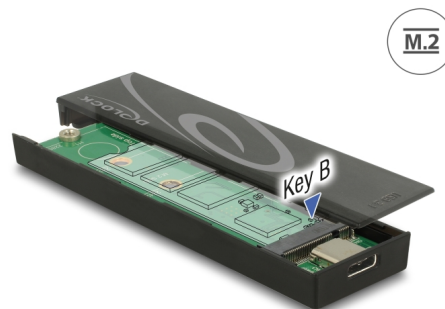

# Delock Externí pouzdro M.2 SSD 42/60/80 mm > SuperSpeed USB 10 Gbps (USB 3.1 Gen 2) USB Type-C™ samice, bez použití nástrojů

## Popis

Toto pouzdro od Delocku umožňuje instalaci M.2 SSD ve formátu 2280, 2260 a 2242, může být připojeno přes USB k PC nebo notebooku.

## Technické detaily

- Konektor:  
externí: 1 x SuperSpeed USB 10 Gbps (USB 3.1 Gen 2) USB Type-C™ samice  
interní: 1 x 67 pin M.2 klíč B slot
- Chipset: Asmedia ASM1351
- Podporuje M.2 moduly ve formátu 2280, 2260 a 2242 s klíčem B nebo klíčem B+M na základě SATA
- Maximální výška komponentů na modulu: 1,35 mm je podporována aplikace oboustraných modulů
- Rychlost přenosu dat až 6 Gbps
- LED indikující napájení a přístup
- Maximální proud pro moduly: 3 A
- Ochrana proti zkratu, ochrana proti přehřátí
- ESD ochrana až do 2 kV
- Hot Plug, Plug & Play
- Podporuje S.M.A.R.T.
- Podporuje TRIM

## Interface

Externí:	1 x USB 10 Gbps USB Type-C™ samice
Interní:	1 x 67 pin M.2 klíč B slot