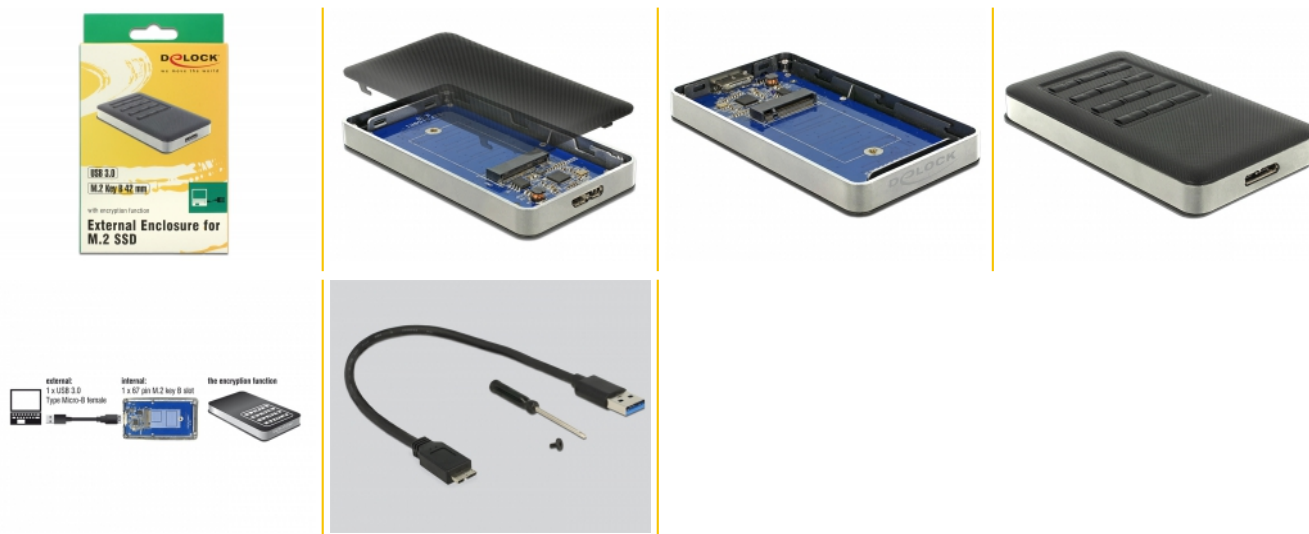

Systemové požadavky

- Windows 7/7-64/8.1/8.1-64/10/10-64, Linux od Kernel 4.10.3
- PC nebo notebook s volným USB Typ-A portem

Obsah balení

- Externí skříň
- 1 x kabel USB A samec na USB Micro-B samec, délka cca. 50 cm
- 1 x šroubek
- Šroubovák
- Uživatelská příručka

Příslušenství