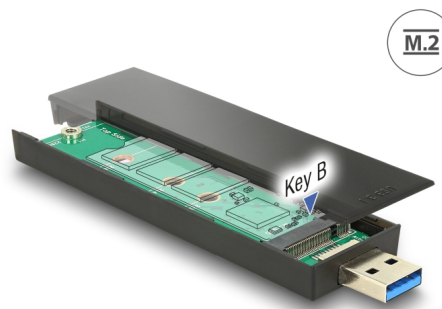

Delock Külső merevlemez ház, M.2 aljzat B nyílással, 80 mm SSD > USB 3.1 Gen 2 A-típusú csatlakozódugó

Leírás

Ez a Delock merevlemez ház egy 2280, 2260, 2242 vagy 2230 formátumú M.2 SSD telepítését teszi lehetővé, és USB A-típusú csatlakozón keresztül csatlakoztatható egy asztali vagy hordozható számítógéphez.

Tételszám 42593

EAN: 4043619425938

Származási hely: Taiwan,
Republic of China

Csomag: Doboz

Műszaki adatok

- Csatlakozó:
külső: 1 x SuperSpeed USB 10 Gbps (USB 3.1 Gen 2) A-típusú dugó
belső: 1 x 67 tűs M.2 B-kulcs nyílás
- Lapkakészlet: Asmedia ASM1351
- Csatolófelület: SATA
- M.2 modulok használatát támogatja 2280, 2260, 2242 és 2230 formátumban SATA alapú B-kulccsal
- Az összetevők maximális magassága a modulon:
A kétoldalas összeszerelt modulok 1,35 mm-es alkalmazása támogatott
- Akár 6 Gbps sebességű adatátvitel
- LED jelzőfény a tápfeszültség és elérés jelzéséhez
- Maximális teljesítmény a modulokhoz: 3 A
- Rövidzárlat elleni védelem, túlmelegedés elleni védelem
- ESD-védelem max. 2 kV-ig
- Méretek (H x Sz x M): kb. 103 x 28 x 10 mm
- Hot Plug, Plug & Play

Képek

General

Funkció:	Hot Plug Plug & Play
Supported operating system:	Linux Kernel 4.6 vagy újabb Windows 10 32-bit Windows 10 64-bit Windows 7 32-Bit Windows 7 64-Bit Windows 8.1 32-Bit Windows 8.1 64-Bit
Supported module:	M.2 modulok használatát támogatja 2280, 2260, 2242 és 2230 formátumban SATA alapú B- vagy B+M-kulccsal
Az összetevők maximális magassága a modulon:	Az összetevők maximális magassága a modulon: A kétoldalas összeszerelt modulok 1,35 mm-es alkalmazása támogatott

Interface

Külső:	1 x USB 10 Gbps A-típusú dugó
Belső:	1 x 67 tűs M.2 B-kulcs nyílás

Technical characteristics

Lapkakészlet:	Asmedia ASM1351
Sebességű adatátvitel:	10 Gbps

Physical characteristics

Burkolat anyaga:	Műanyag
Hosszúság:	103 mm
Width:	28 mm
Height:	10 mm
Szín:	fekete