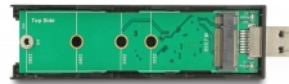

Delock Külső merevlemez ház, M.2 aljzat B nyílással, 80 mm SSD > USB 3.1 Gen 2 A-típusú csatlakozódugó

Leírás

Ez a Delock merevlemez ház egy 2280, 2260, 2242 vagy 2230 formátumú M.2 SSD telepítését teszi lehetővé, és USB A-típusú csatlakozón keresztül csatlakoztatható egy asztali vagy hordozható számítógéphez.

Tételszám 42593

EAN: 4043619425938

Származási hely: Taiwan,
Republic of China

Csomag: Doboz

Műszaki adatok

- Csatlakozó:
külső: 1 x SuperSpeed USB 10 Gbps (USB 3.1 Gen 2) A-típusú dugó
belső: 1 x 67 tűs M.2 B-kulcs nyílás
- Lapkakészlet: Asmedia ASM1351
- Csatolófelület: SATA
- M.2 modulok használatát támogatja 2280, 2260, 2242 és 2230 formátumban SATA alapú B-kulccsal
- Az összetevők maximális magassága a modulon:
A kétoldalas összeszerelt modulok 1,35 mm-es alkalmazása támogatott
- Akár 6 Gbps sebességű adatátvitel
- LED jelzőfény a tápfeszültség és elérés jelzéséhez
- Maximális teljesítmény a modulokhoz: 3 A
- Rövidzárlat elleni védelem, túlmelegedés elleni védelem
- ESD-védelem max. 2 kV-ig
- Méretek (H x Sz x M): kb. 103 x 28 x 10 mm
- Hot Plug, Plug & Play

Képek

General

Funkció:	Hot Plug Plug & Play
Supported operating system:	Linux Kernel 4.6 vagy újabb Windows 10 32-bit Windows 10 64-bit Windows 7 32-Bit Windows 7 64-Bit Windows 8.1 32-Bit Windows 8.1 64-Bit
Supported module:	M.2 modulok használatát támogatja 2280, 2260, 2242 és 2230 formátumban SATA alapú B- vagy B+M-kulccsal
Az összetevők maximális magassága a modulon:	Az összetevők maximális magassága a modulon: A kétoldalas összeszerelt modulok 1,35 mm-es alkalmazása támogatott

Interface

Külső:	1 x USB 10 Gbps A-típusú dugó
Belső:	1 x 67 tűs M.2 B-kulcs nyílás

Technical characteristics

Lapkakészlet:	Asmedia ASM1351
Sebességű adatátvitel:	10 Gbps

Physical characteristics

Burkolat anyaga:	Műanyag
Hosszúság:	103 mm
Width:	28 mm
Height:	10 mm
Szín:	fekete