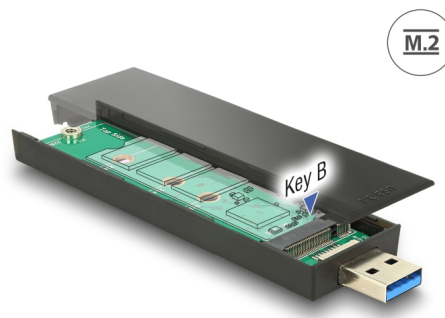

Delock Alloggio esterno M.2 Key B da 80 mm SSD > USB 3.1 Gen 2 Tipo-A maschio

Descrizione

Questo alloggiamento Delock consente l'installazione di un SSD M.2 in formato 2280, 2260, 2242 e 2230. Può essere collegato tramite USB Tipo-A a PC o laptop.

Articolo n. 42593

EAN: 4043619425938

Paese di origine: Taiwan,
Republic of China

Pacchetto: Box

Dettagli tecnici

- Connettori:
esterno: 1 x SuperSpeed USB 10 Gbps (USB 3.1 Gen 2) Tipo-A maschio
interno: 1 x slot M.2 chiave B a 67 pin
- Chipset: Asmedia ASM1351
- Interfaccia: SATA
- Supporta moduli M.2 in formato 2280, 2260, 2242 e 2230 con chiave B in base a SATA
- Altezza massima dei componenti sul modulo: supporto applicazione di 1,35 mm di moduli montati su due lati
- Frequenza di trasferimento dati fino a 6 Gbps
- Indicatore LED per alimentazione e accesso
- Massima potenza per i moduli: 3 A
- Protezione da cortocircuito, protezione da surriscaldamento
- Protezione ESD fino a 2 kV
- Dimensioni (LxPxA): ca. 103 x 28 x 10 mm
- Hot Plug, Plug & Play

Interface

| | |
|-----------|--------------------------------|
| External: | 1 x USB 10 Gbps Tipo-A maschio |
| Internal: | 1 x slot M.2 chiave B a 67 pin |

Technical characteristics

| | |
|---------------------|-----------------|
| Chipset: | Asmedia ASM1351 |
| Data transfer rate: | 10 Gbps |