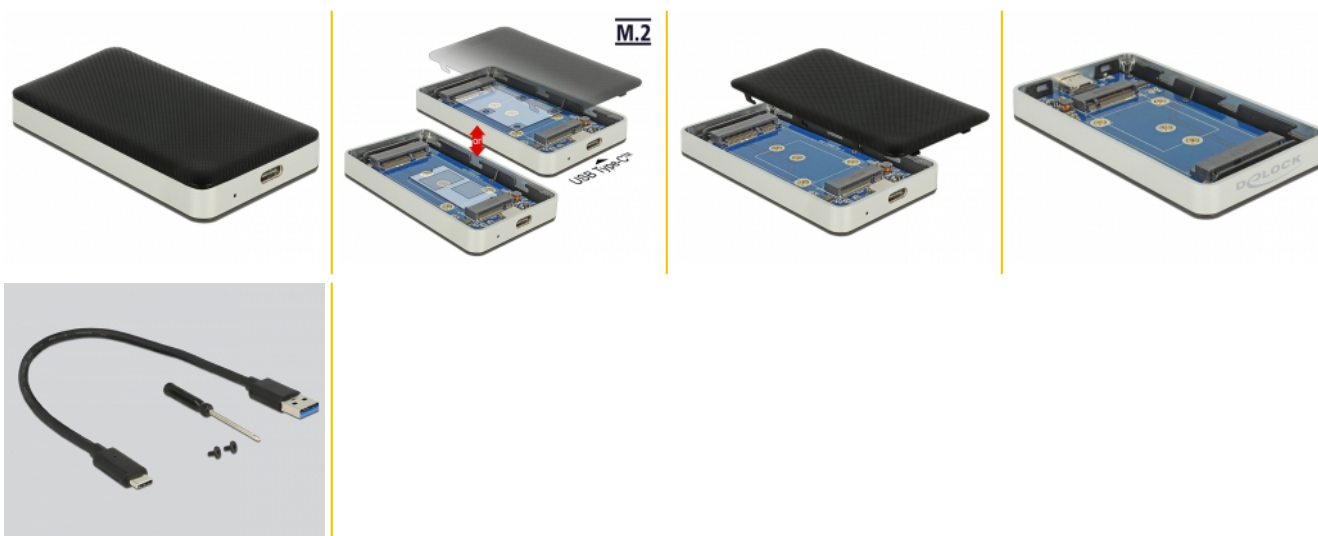

Rendszerkövetelmények

- Windows 7/7-64/8.1/8.1-64/10/10-64, Linux ex Kernel 3.10.x / Kernel 4.6
- PC vagy notebook számítógép szabad USB A-típusú-csatlakozóval

A csomag tartalma

- Külső ház
- Kábel USB-C™ csatlakozódugóval és USB A-típusú csatlakozódugóval, hossza kb. 30 cm
- Csavarhúzó
- 2 csavar
- Használati utasítás

Képek