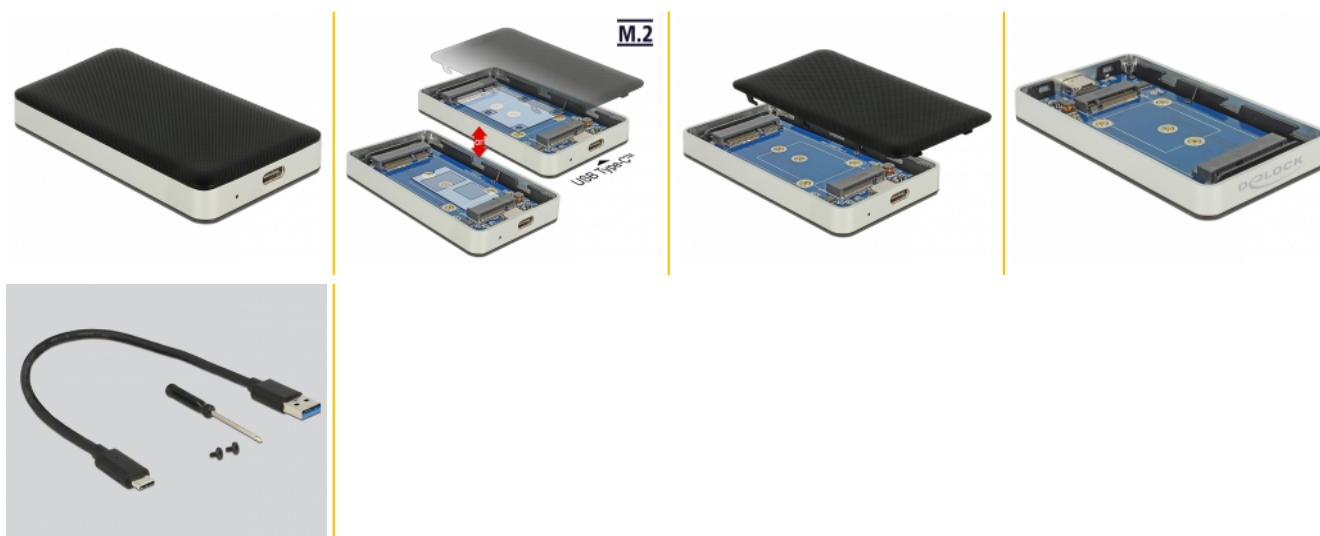

Cerinte de sistem

- Windows 7/7-64/8.1/8.1-64/10/10-64, Linux ex Kernel 3.10.x / Kernel 4.6
- PC sau laptop cu un port USB Tip-A liber

Pachetul contine

- Incintă externă
- Cablu USB-C™ tată la USB Tip-A tată, lungime aprox. 30 cm
- Șurubelniță
- 2 șuruburi
- Manual de utilizare

Imagini