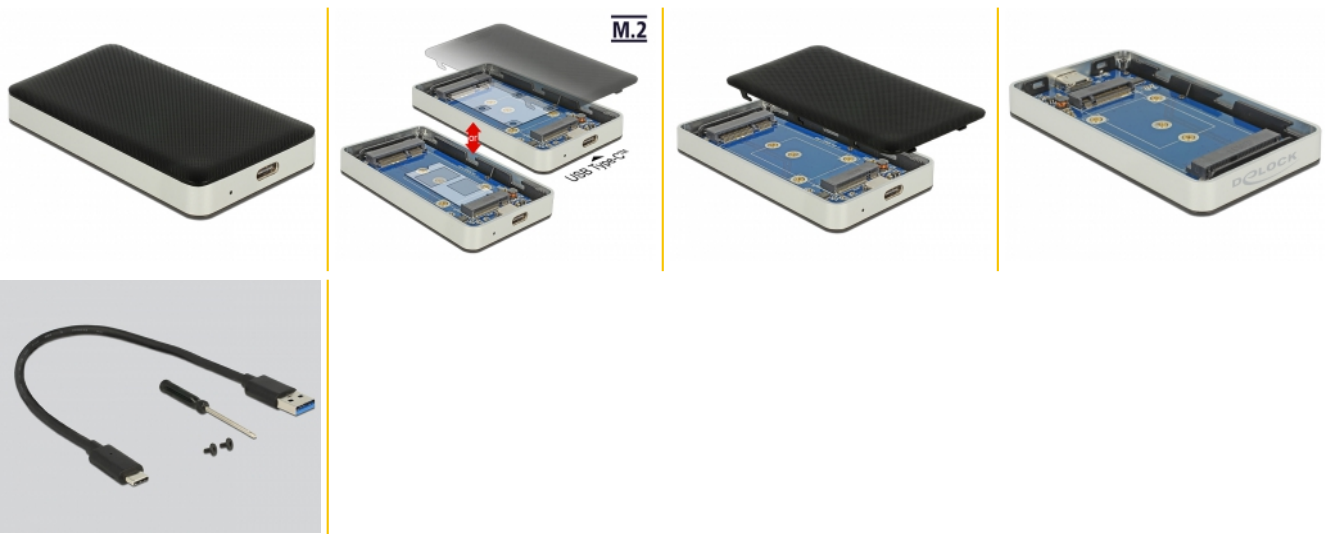

Wymagania systemowe

- Windows 7/7-64/8.1/8.1-64/10/10-64, Linux od Kernel 3.10.x / Kernel 4.6
- Komputer osobisty lub laptop z wolnym portem USB Typ-A

Zawartość opakowania

- Kieszeń zewnętrzna
- Przewód USB-CTM, męski na USB Typu-A, męski, o długości ok. 30 cm
- Śrubokręt
- 2 śrubka
- Instrukcja obsługi

Zdjęcia