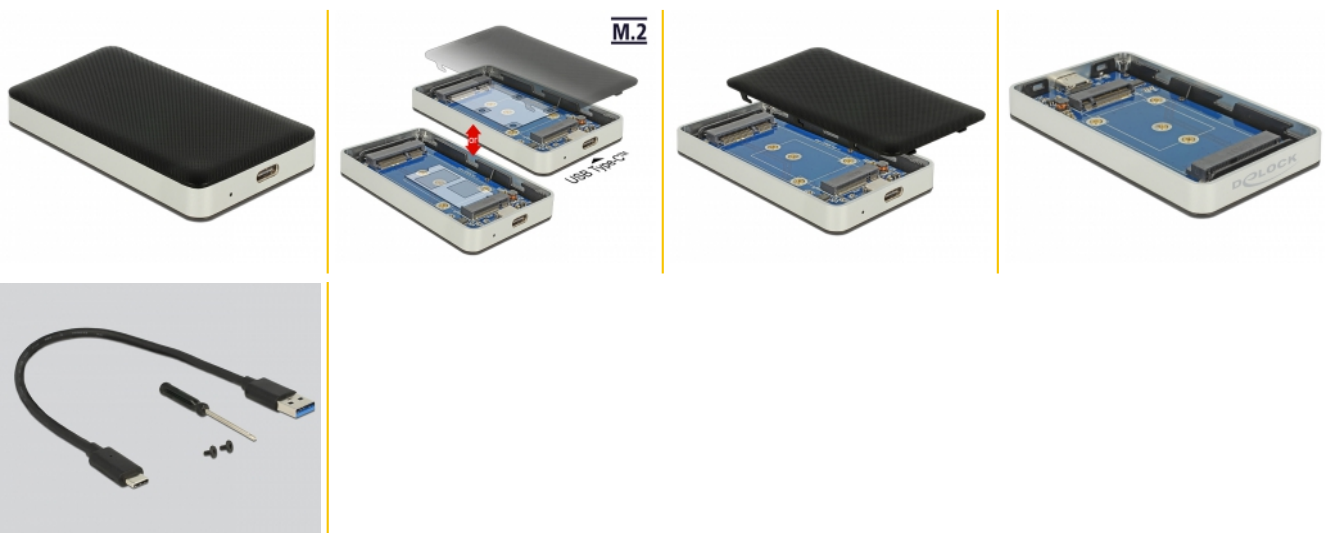

- Windows 7/7-64/8.1/8.1-64/10/10-64, Linux ex Kernel 3.10.x / Kernel 4.6
- PC o laptop con porta USB Tipo-A libera

Contenuto della confezione

- Alloggio esterno
- Cavo USB-C™ maschio - USB Tipo-A maschio, lunghezza ca. 30 cm
- Cacciavite
- 2 viti
- Manuale utente

Immagini