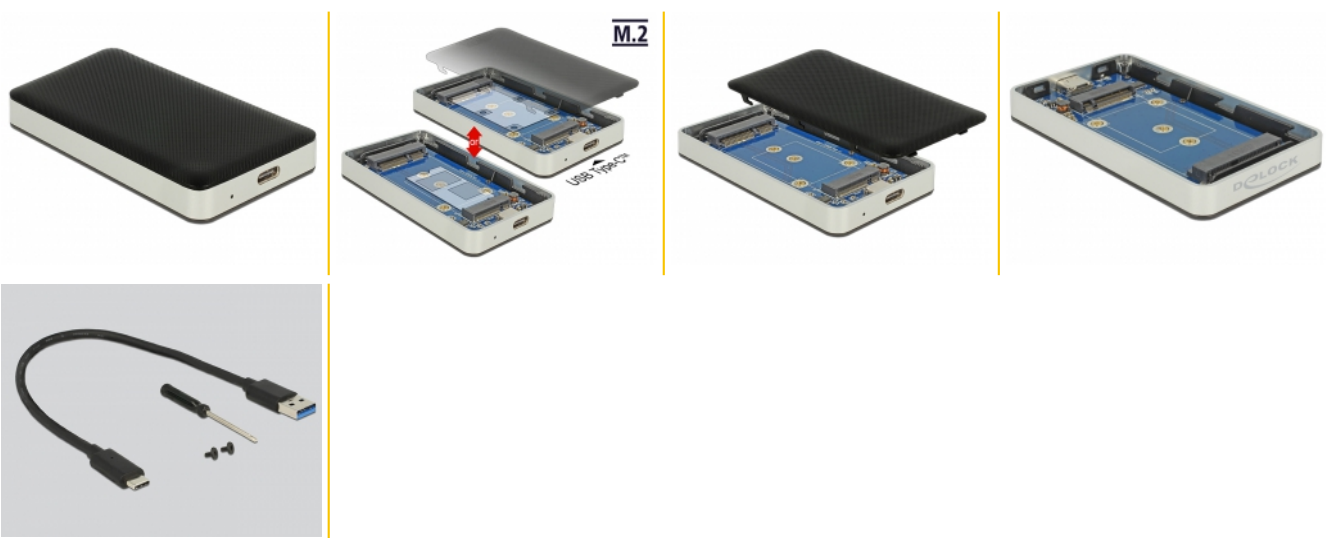

Delock Boîtier externe M.2 touche B 42 mm / mSATA SSD > USB Type-C™ 3.1 Gen 2 femelle

Description

Ce boîtier Delock permet l'installation d'un SSD M.2 au format 2242 et 2230 ou d'un SSD mSATA, il peut être connecté via USB Type-A à un PC ou à un ordinateur portable.

N° produit 42592

EAN: 4043619425921

Pays d'origine: China

Emballage: Retail Box

Détails techniques

- Connecteurs :
 - externe :
 - 1 x SuperSpeed USB 10 Gbps (USB 3.1 Gen 2) USB Type-C™ femelle
 - interne :
 - 1 x M.2 à 67 broches fente clé B
 - 1 x fente mSATA (taille complète)
- Chipset : Asmedia ASM235
- Interface : SATA
- Prise en charge de modules M.2 aux formats 2242 et 2230 avec une clé B ou une clé B+M, basé sur SATA
- Hauteur maximale des composants sur le module : 1,5 mm application de modules assemblés double face prise en charge
- Débit de données jusqu'à 10 Gbps
- Indicateur LED pour l'alimentation et l'accès
- Dimensions (LxIxH) : env. 93 x 50 x 13 mm
- Branchement à chaud, Plug & Play

Image

General

Fonction :	Branchement à chaud Plug & Play
Supported operating system:	Linux Kernel 3.10 ou version ultérieure Windows 10 32-bit Windows 10 64-bit Windows 7 32-Bit Windows 7 64-Bit Windows 8.1 32-Bit Windows 8.1 64-Bit
Supported module:	M.2 modules in format 2242 and 2230 with key B or key B+M based on SATA
Hauteur maximale des composants sur le module:	1,5 mm application de modules assemblés double face prise en charge

Interface

Externe:	1 x USB 10 Gbps USB Type-C™ femelle
Interne:	1 x M.2 à 67 broches fente clé B

Technical characteristics

Chipset:	Asmedia ASM235
Débit de données:	6 Gb/s

Physical characteristics

Matériau du boîtier :	Plastique Aluminium
Longueur du cordon:	30 cm
Longueur:	93 mm
Width:	50 mm
Height:	13 mm
Couleur:	gris / noir