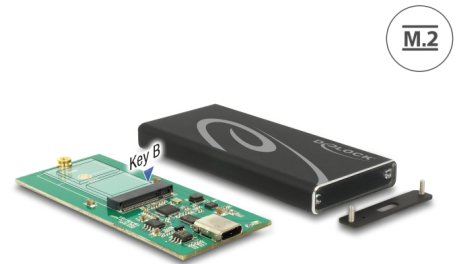

Delock Externí skříň M.2 SSD 42 mm > SuperSpeed USB 10 Gbps (USB 3.1 Gen 2) USB Type-C™ samice

Popis

Hliníková skříň od Delocku umožňuje instalaci M.2 SSD ve formátu 2242 a 2230, který může být připojen přes USB k PC nebo notebooku.

Číslo produktu 42572

EAN: 4043619425723

Země původu: China

Balení: Box

Technické detaily

- Konektor:
externí: 1 x SuperSpeed USB 10 Gbps (USB 3.1 Gen 2) USB Type-C™ samice
interní: 1 x 67 pin M.2 klíč B slot
- Chipset: Asmedia ASM1351
- Podporuje M.2 moduly ve formátu 2242 a 2230 s klíčem B na základě SATA
- Maximální výška komponentů na modulu: 1,35 mm je podporována aplikace oboustraných modulů
- Rychlost přenosu dat až 6 Gbps
- LED indikující napájení a přístup
- Rozměry (DxŠxV): cca. 88 x 40 x 10 mm
- Hot Plug, Plug & Play

Příslušenství

General

Funkce :	Hot Plug Plug & Play
Supported operating system:	Linux Kernel 2.6 nebo vyšší Mac OS 10.8.2 nebo vyšší Windows 10 32-bit Windows 10 64-bit Windows 7 32-Bit Windows 7 64-Bit Windows 8.1 32-Bit Windows 8.1 64-Bit
Supported module:	M.2 modules in format 2242 and 2230 with key B or key B+M based on SATA
Maximální výška komponentů na modulu:	Maximální výška komponentů na modulu: 1,35 mm je podporována aplikace oboustraných modulů

Interface

Externí:	1 x USB 10 Gbps USB Type-C™ samice
Interní:	1 x 67 pin M.2 klíč B slot

Technical characteristics

Chipsetem:	Asmedia ASM1351
Rychlost přenosu dat:	6 Gb/s

Physical characteristics

Délka:	88 mm
Width:	40 mm
Height:	10 mm
Barva:	černá