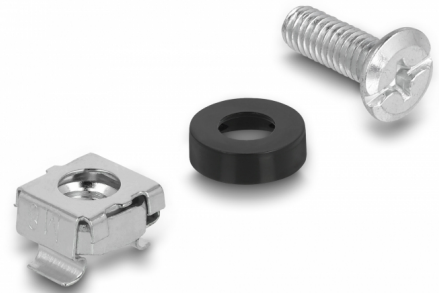

Delock Keret szerelő készlet 20 darabos

Leírás

Ezzel a Delock szerelő készlettel 10'' vagy 19''-os állványokba és falra rögzített szekrényekbe lehet felszerelni az eszközöket.

20 x

Tételszám 42420

EAN: 4043619424207

Származási hely: China

Csomag: Zárható
műanyag tasak

Műszaki adatok

- M6 acél csavar, hossza kb. 16 mm
- M6 csavaranya acél, szélesség kb. 13 mm
- Műanyag alátét, vastagság kb. 4 mm

A csomag tartalma

- 20 x csavar, csavaranya és alátét

Képek

General

Mounting type:	10 in
	19 in