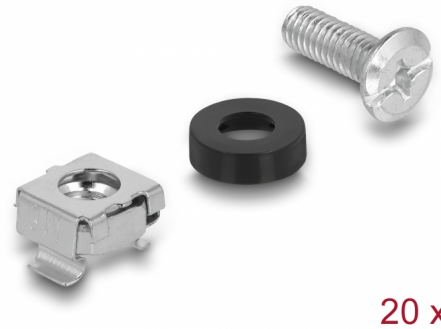

Delock Set montare raft 20 bucăți

Descriere scurta

Acest set de montare de la Delock poate fi folosit pentru instalarea dispozitivelor în rafturi de 10" sau 19" și dulapuri montate pe perete.

20 x

Nr. 42420

EAN: 4043619424207

Țara de origine: China

Pachet: Pungă din plastic
cu închidere tip fermoar

Detalii tehnice

- Șurub din oțel M6, lungimea aprox. 16 mm
- Piuliță din oțel M6, lățimea aprox. 13 mm
- Șaibe de plastic, grosimea aprox. 4 mm

Pachetul contine

- 20 x șuruburi, piuliță și șaibă

Imagini

General

Mounting type:	10 in
	19 in