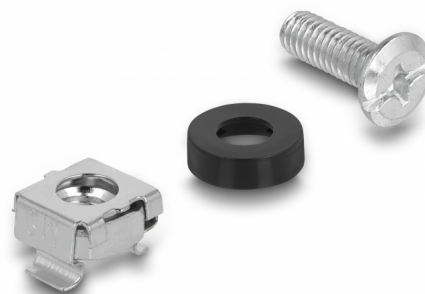

Delock Zestaw mocujący do szaf 20 elementów

Opis

Zestaw mocujący firmy Delock może być użyty do montażu urządzeń w szafach 10" lub 19" i szafach ściennych.

20 x

Numer artykułu 42420

EAN: 4043619424207

Kraj pochodzenia: China

Opakowanie: Torba na zamek błyskawiczny

Szczegóły techniczne

- Stalowa śruba M6, długość ok. 16 mm
- Stalowa nakrętka z klatką M6, szerokość ok. 13 mm
- Plastikowa podkładka, grubość ok. 4 mm

Zawartość opakowania

- 20 x śruba, nakrętka z klatką i podkładka

Zdjęcia

General

Mounting type:	10 in
	19 in