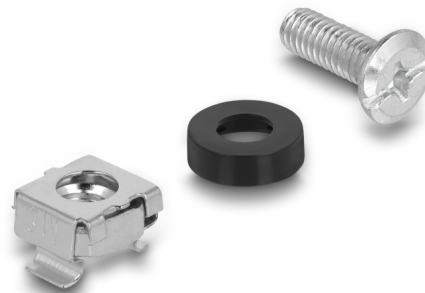

# Delock Σετ Τοποθέτησης σε Ράφι των 20 κομματιών

## Περιγραφή

Αυτό το σετ τοποθέτησης της Delock μπορεί να χρησιμοποιηθεί για εγκατάσταση συσκευών σε ράφια 10" ή 19" και τοποθετημένα ερμάρια στον τοίχο.

20 x

## Προδιαγραφές

- Ατσάλινη βίδα M6, μήκους περίπου 16 χιλ.
- Ατσάλινο παξιμάδι κλωβού M6, πλάτους περίπου 13 χιλ.
- Πλαστική ροδέλα, πάχους περίπου 4 χιλ.

## General

Mounting type:	10 in
	19 in