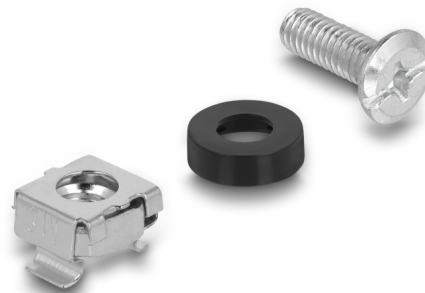

Delock Juego de montaje en bastidor 20 piezas

Descripción

Este conjunto de montaje de Delock se puede utilizar para la instalación de dispositivos en bastidores de 10" o 19" y gabinetes montados en la pared.

20 x

Número de elemento 42420

EAN: 4043619424207

Pais de origen: China

Paquete: Bolsa de plástico con cremallera

Detalles técnicos

- Tornillo de acero M6, longitud de cable, 16 mm
- Tuerca de acero en jaula M6, ancho de cable, 13 mm
- Arandela de plástico, espesor de aprox, 4 mm

Contenido del paquete

- 20 x tornillo, tuerca en jaula y arandela

Image

General

Mounting type:	10 in
	19 in