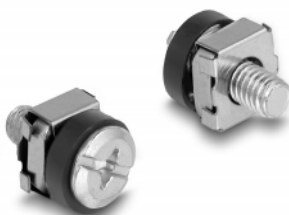

Delock Juego de montaje en bastidor 20 piezas

Descripción

Este conjunto de montaje de Delock se puede utilizar para la instalación de dispositivos en bastidores de 10" o 19" y gabinetes montados en la pared.

20 x

Número de elemento 42420

EAN: 4043619424207

Pais de origen: China

Paquete: Bolsa de plástico con cremallera

Detalles técnicos

- Tornillo de acero M6, longitud de cable, 16 mm
- Tuerca de acero en jaula M6, ancho de cable, 13 mm
- Arandela de plástico, espesor de aprox, 4 mm

Contenido del paquete

- 20 x tornillo, tuerca en jaula y arandela

Image

General

Mounting type:	10 in
	19 in