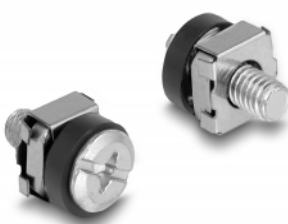

Delock Rack Montage Set 20 Stück

Beschreibung

Dieses Montageset von Delock dient zur Befestigung von Geräten in 10" oder 19" Schränken und Wandverteilern.

Artikel-Nr. 42420

EAN: 4043619424207

Ursprungsland: China

Verpackung:
Wiederverschließbare
Tüte

Technische Daten

- Stahl-Schraube M6, Länge ca. 16 mm
- Stahl-Käfigmutter M6, Breite ca. 13 mm
- Kunststoff-Unterlegscheibe, Dicke ca. 4 mm

Packungsinhalt

- 20 x Schraube, Käfigmutter und Unterlegscheibe

Abbildungen

Allgemein

Montageart:	10"
	19"