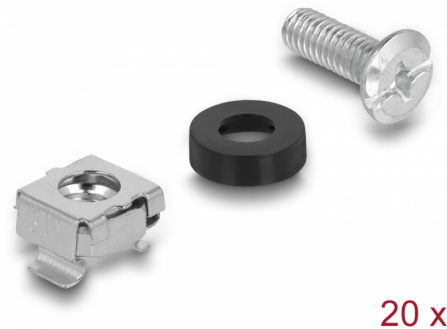

Delock Rack Montage Set 20 Stück

Beschreibung

Dieses Montageset von Delock dient zur Befestigung von Geräten in 10" oder 19" Schränken und Wandverteilern.

Artikel-Nr. 42420

EAN: 4043619424207

Ursprungsland: China

Verpackung:
Wiederverschließbare
Tüte

Technische Daten

- Stahl-Schraube M6, Länge ca. 16 mm
- Stahl-Käfigmutter M6, Breite ca. 13 mm
- Kunststoff-Unterlegscheibe, Dicke ca. 4 mm

Packungsinhalt

- 20 x Schraube, Käfigmutter und Unterlegscheibe

Abbildungen

Allgemein

Montageart:	10"
	19"