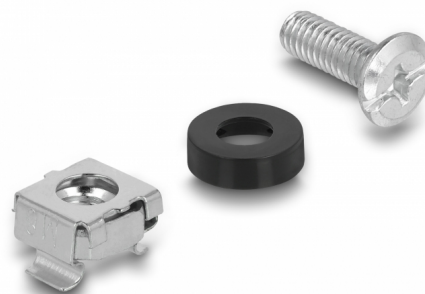

Delock Racková montážní sada 20 kusů

Popis

Tato montážní sada od Delocku může být použita pro instalaci zařízení do 10" nebo 19" racků a nástěnných skříní.

20 x

Číslo produktu 42420

EAN: 4043619424207

Země původu: China

Balení: Plastová taška se zipem

Technické detaily

- Ocelové šrouby M6, délka ca. 16 mm
- Ocelové matice M6, šířka ca. 13 mm
- Plastová podložka, tloušťka ca. 4 mm

Obsah balení

- 20 x šroub, matice a podložka

Příslušenství

General

Mounting type:	10 in
	19 in