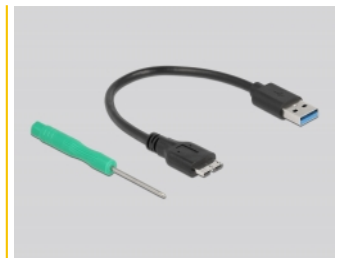

- Mac OS 11.2.3 vagy újabb
- Windows 8.1/8.1-64/10/10-64
- PC vagy notebook számítógép szabad USB A-típusú-csatlakozóval

---

A csomag tartalma

- Külső ház M.2
- Csavarhúzó, csavarok
- Kábel USB 3.2 típusú-A – Micro-B típusú, hosszúsága kb. 20 cm
- Használati utasítás

Képek