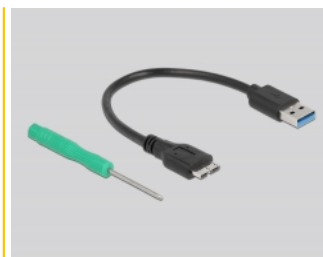

Delock Vanjsko kućište SuperSpeed USB za M.2 SATA SSD Key B

Opis

Aluminijsko kućište iz Delocka omogućuje ugradnju M.2 SSD u 2280, 2260, 2242 i 2230 formatu, koji se putem USB-a može povezati sa stolnim ili prijenosnim računalom.

Predmet br. 42007

EAN: 4043619420070

Zemlja podrijetla: China

Pakiranje: Retail Box

Tehnički podaci

- Priključak:
vanjski: 1 x SuperSpeed USB 10 Gbps (USB 3.2 Gen 2) Tipa Micro-B, ženski
unutarnji: 1 x 67-polni M.2 key B utor
- Skup čipova: Asmedia ASM235CM
- Podržava M.2 module u formatima 2280, 2260, 2242 i 2230 s B ključem ili B+M ključem koji se temelji na SATA
- Maksimalna visina komponenti na modulu: 1,35 mm podržana primjena dvostrano sastavljenih modula
- Brzina prijenosa podataka do 6 Gbps
- LED indikator za napajanje i pristup
- Mjere (DxŠxV): oko 98 x 39 x 9 mm
- Utikač pod naponom, pripremljen za rad

- Vanjski Kućište M.2
- Izvijač, vijci
- Kabel USB 3.2 Tipa-A na Tipa Micro-B, duljina oko 20 cm
- Korisnički priručnik

Slike

General

Funkcija:	Utikač pod naponom Plug & Play
Supported operating system:	Chrome OS Linux Kernel 5.8.0 or above Windows 10 32-bit Windows 10 64-bit Windows 8.1 32-Bit Windows 8.1 64-Bit Mac OS 11.2.3 or above
Supported module:	M.2 module u formatima 2280, 2260, 2242 i 2230 s B ključem ili B+M ključem koji se temelji na SATA
Maksimalna visina komponenti na modulu:	Maksimalna visina komponenti na modulu: 1,35 mm podržana primjena dvostrano sastavljenih modula

Materijal kućišta:	Aluminij
Duljina kabela:	20 cm
Duljina:	98 mm
Width:	39 mm
Height:	9 mm
Boja:	crne