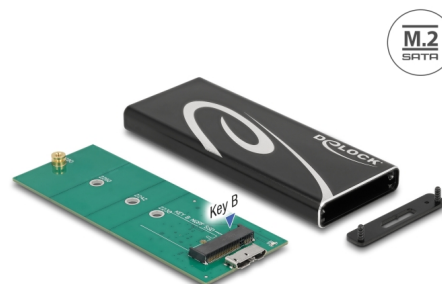

Delock Εξωτερικό Περίβλημα SuperSpeed USB για M.2 SATA SSD Key B

Περιγραφή

Το περίβλημα από αλουμίνιο της Delock επιτρέπει την εγκατάσταση μιας SSD M.2 μορφής 2280, 2260, 2242 και 2230, η οποία μπορεί να συνδέεται μέσω USB στον Η/Υ ή το φορητό υπολογιστή.

Αρ. προϊόντος 42007

EAN: 4043619420070

Χώρα προέλευσης: China

Συσκευασία: Retail Box

Προδιαγραφές

- Συνδετήρας:
εξωτερικά: 1 x SuperSpeed USB 10 Gbps (USB 3.2 Gen 2) τύπου Micro-B, θηλυκό
εσωτερικά: 1 x Υποδοχή κλειδιού B M.2 67 ακίδων
- Chipset: Asmedia ASM235CM
- Υποστηρίζει μονάδες M.2 σε μορφή 2280, 2260, 2242 και 2230 με κλειδί B ή κλειδί B+M με βάση σε SATA
- Μέγιστο ύψος των εξαρτημάτων στη μονάδα: υποστηρίζεται εφαρμογή συναρμολογημένων μονάδων με δύο πλευρές 1,35 mm
- Ρυθμός μεταφοράς δεδομένων της τάξης των 6 Gbps
- Ένδειξη LED για πρόσβαση σε ρεύμα και δεδομένα
- Διαστάσεις (ΜxΠxΥ): περ. 98 x 39 x 9 mm
- Hot Plug, Plug & Play

Interface

Εξωτερικά:	1 x USB 10 Gbps τύπου Micro-B, θηλυκό
Εσωτερικός:	1 x Υποδοχή κλειδιού B M.2 67 ακίδων

Technical characteristics

Chipset:	Asmedia ASM235CM
Ρυθμός μεταφοράς δεδομένων:	6 Gb/s

Physical characteristics

Υλικό περιβλήματος:	αλουμίνιο
Μήκος καλωδίου:	20 cm
Μήκος:	98 mm
Width:	39 mm
Height:	9 mm
Χρώμα:	μαύρο