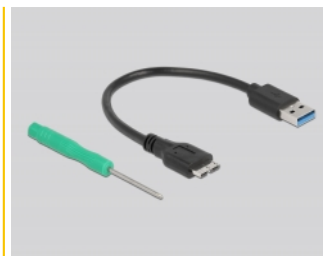

- PC nebo notebook s volným USB Typ-A portem

Obsah balení

- Externí pouzdro mSATA
- Šroubovák, šroubky
- Kabel USB 3.0 Typ-A na Typ Micro-B, délka cca. 20 cm
- Uživatelská příručka

Příslušenství