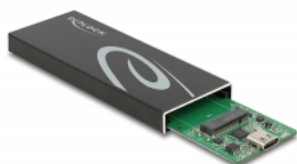

Delock Externí pouzdro pro M.2 SATA SSD se USB Type-C™ samice

Popis

Hliníková skříň od Delocku umožňuje instalaci M.2 SSD ve formátu 2280, 2260, 2242 a 2230, který může být připojen přes USB k PC nebo notebooku. Robustní kovová konstrukce zajišťuje optimální teplotu paměti.

Číslo produktu 42003

EAN: 4043619420032

Země původu: China

Balení: Kartonová krabice

Technické detaily

- Konektor:
externí: 1 x USB 10 Gbps USB Type-C™ samice
interní: 1 x M.2 klíč B slot
- Chipset: Asmedia ASM235CM
- Podporuje M.2 moduly ve formátu 2280, 2260, 2242 a 2230 s klíčem B nebo klíčem B+M na základě SATA
- Maximální výška komponentů na modulu: 1,5 mm je podporována aplikace oboustraných modulů
- Možnost bootování
- Rychlost přenosu dat až 6 Gbps
- LED indikující napájení a přístup
- Rozměry (DxŠxV): cca. 110 x 40 x 9,5 mm
- Hot Plug, Plug & Play

Obsah balení

- Externí pouzdro M.2
- Šroubovák
- Montážní materiál
- Kabel USB-C™ samec na USB-C™ samec, délka cca. 45 cm
- Uživatelská příručka

Příslušenství

General

Supported operating system:	Android 9.0 nebo vyšší Chrome OS 83.0 or above Linux Kernel 5.4 or above Mac OS 10.15.6 or above Surface Pro 7 Windows 10 32-bit Windows 10 64-bit Windows 8.1 32-Bit Windows 8.1 64-Bit iPad Pro (2018)
Supported module:	M.2 moduly ve formátu 2280, 2260, 2242 a 2230 s klíčem B nebo klíčem B+M na základě SATA
Maximální výška komponentů na modulu:	Maximální výška komponentů na modulu: 1,5 mm je podporována aplikace oboustraných modulů

Interface

Externí:	1 x USB 10 Gbps USB Type-C™ samice
Interní:	1 x 67 pin M.2 klíč B slot

Technical characteristics

Chipsetem:	Asmedia ASM235
------------	----------------

Physical characteristics

Materiál pouzdra:	Hliník
Délka:	110 mm
Width:	40 mm
Height:	9,5 mm
Barva:	černá