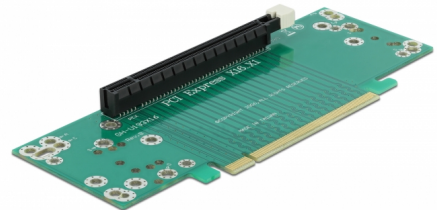

Delock Riser kartica PCI Express x16 na x16 lijevo umetanje - Visina utora: 53,9 mm

Opis

PCI Express Riser kartica tvrtke Delock omogućava spajanje PCI Express x16 kartice. Ova vrsta vodoravne instalacije potrebna je unutar kućišta montiranog na držač, kod kojih nije moguća okomita instalacija zbog ograničenja prostora.

Predmet br. 41982

EAN: 4043619419821

Zemlja podrijetla: Taiwan,
Republic of China

Pakiranje: Plastična
vrećica sa zip zatvaračem

Tehnički podaci

- Priključak:
 - 1 x PCI Express x16 muški >
 - 1 x PCI Express x16 ulaz
- Lijevo umetanje
- Visina utora: 53,9 mm
- Neovisan o operativnom sustavu, nije potrebna instalacija upravljačkog programa

Preduvjeti sustava

- Računalo s jednim slobodnim PCI Express x16 / x32 utorom

Sadržaj pakiranja

- PCIe Riser kartica

Interface

Priključak 1:	1 x PCI Express x16 muški
Priključak 2:	1 x PCI Express x16 slot