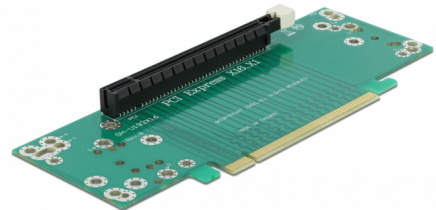

Delock Κάρτα Ανύψωσης PCI Express x16 προς x16 αριστερής εισαγωγής - Ύψος υποδοχής 53,9 χιλ

Περιγραφή

Αυτή η κάρτα ανύψωσης PCI Express της Delock επιτρέπει τη σύνδεση μια κάρτας PCI Express x16. Αυτός ο τύπος εγκατάστασης είναι απαραίτητος σε διάφορες θήκες αποθήκευσης, όπου μια κάθετη εγκατάσταση δεν είναι εφικτή λόγω έλλειψης χώρου.

Αρ. προϊόντος 41982

EAN: 4043619419821

Χώρα προέλευσης:
Taiwan, Republic of
China

Συσκευασία: Τσαντάκι με
φερμουάρ

Προδιαγραφές

- Συνδετήρας:
1 x PCI Express x16 αρσενική >
1 x PCI Express x16 υποδοχή
- Εισαγωγή από αριστερά
- Ύψος υποδοχής : 53,9 χιλ
- Ανεξαρτήτως λειτουργικού συστήματος, δεν χρειάζεται εγκατάσταση μονάδας

Απαιτήσεις συστήματος

- PC με μια ελεύθερη υποδοχή PCI Express x16 / x32

Περιεχόμενα συσκευασίας

- Κάρτα ανύψωσης PCIe

Interface

| | |
|---------------|---------------------------|
| Συνδετήρας 1: | 1 x βύσμα PCI Express x16 |
| Συνδετήρας 2: | 1 x PCI Express x16 slot |