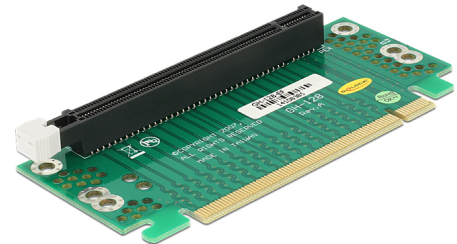

Delock Bővítőártya PCI Express x16 > x16 HTPC jobb beillesztésű

Leírás

Ez a Delock PCI Express bővítőártya lehetővé teszi a PCI Express x16 kártya csatlakoztatását. Ez a fajta vízszintes beszerelés nélkülözhetetlen különböző rack mount szerverház esetén, amikor a horizontális installáció helyhiány miatt lehetetlen.

Tételszám 41914

EAN: 4043619419142

Származási hely: Taiwan, Republic of China

Csomag: Zárható műanyag tasak

Műszaki adatok

- Csatlakozó:
 - 1 x PCI Express x16 dugó >
 - 1 x x16 PCI Express slot
- Jobb beillesztés
- Csatlakozó magassága: 38,7 mm
- Operációs rendszertől független, illesztőprogram telepítése nem szükséges

Rendszerkövetelmények

- PC egy szabad PCI Express x16 / x32 illesztőhellyel

A csomag tartalma

- PCIe bővítő kártya