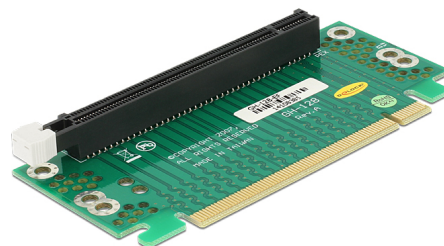

# Delock Riser kartica PCI Express x16 > x16 HTPC desno umetanje

## Opis

PCI Express Riser kartica tvrtke Delock omogućava spajanje PCI Express x16 kartice. Ova vrsta vodoravne instalacije potrebna je unutar kućišta montiranog na držač, kod kojih nije moguća okomita instalacija zbog ograničenja prostora.

### Predmet br. 41914

EAN: 4043619419142

Zemlja podrijetla: Taiwan,  
Republic of China

Pakiranje: Plastična  
vrećica sa zip zatvaračem

## Tehnički podaci

- Priključak:
  - 1 x PCI Express x16 muški >
  - 1 x PCI Express x16 ulaz
- Desno umetanje
- Visina utora: 38,7 mm
- Neovisan o operativnom sustavu, nije potrebna instalacija upravljačkog programa