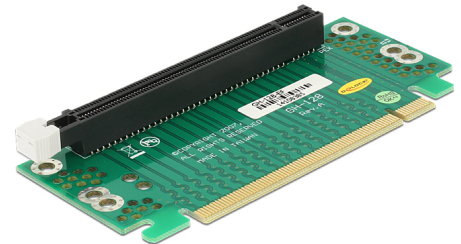

Delock Insertion à droite de releveur de carte PCI Express x16 > x16 HTPC

Description

La carte de relevage PCI Express de Delock permet de connecter une carte PCI Express x16. Ce type d'installation horizontale est nécessaire dans divers boîtiers montés sur rack, pour lesquels une installation verticale n'est pas possible en raison de la limite d'espace.

N° produit 41914

EAN: 4043619419142

Pays d'origine: Taiwan, Republic of China

Emballage: Sac polyvalent à fermeture éclair

Détails techniques

- Connecteurs :
 - 1 x PCI Express x16 mâle >
 - 1 x PCI Express x16 fentes
- Insertion à droite
- Hauteur de prise : 38,7 mm
- Indépendant du système d'exploitation, pas besoin d'installer un pilote