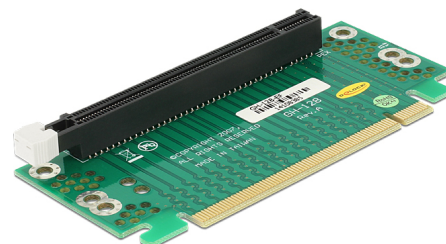

Delock Riser Card PCI Express x16 > x16 HTPC vkládání vpravo

Popis

PCI Express riser card od Delocku umožňuje připojení karty PCI Express x16. Tento typ horizontální instalace je nezbytný uvnitř skříní s rackovou montáží, kde vertikální instalace není možná z důvodu omezení prostoru.

Číslo produktu 41914

EAN: 4043619419142

Země původu: Taiwan,
Republic of China

Balení: Plastová taška se
zipem

Technické detaily

- Konektor:
1 x PCI Express x16 samec >
1 x PCI Express x16 slot
- Vkládání vpravo
- Výška slotu: 38,7 mm
- Nezávislé na operačním systému, nevyžaduje instalaci žádných ovladačů

Systémové požadavky

- PC s jedním volným PCI Express x16 / x32 slotem

Obsah balení

- PCIe riser card