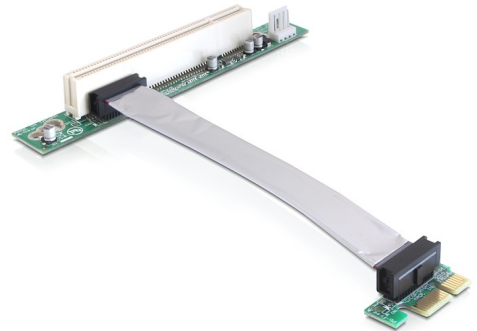

Delock PCI Expressz 1x-es bővítő kártya > 1 x PCI csatlakozó rugalmas 13 cm kábellel, bal oldali beillesztéssel

Leírás

A Delock PCI Express bővítő kártya lehetővé teszi egy PCI kártya csatlakoztatását egy PCI Express interfészen keresztül. A rugalmas kábel lehetővé teszi a helytakarékos telepítést a számítógépházban.

Tételszám 41857

EAN: 4043619418572

Származási hely: Taiwan, Republic of China

Csomag: Zárható műanyag tasak

Műszaki adatok

- Csatlakozó:
 - 1 x PCI Express x1 >
 - 1 x 32 bites PCI
 - 1 x Floppy 4 érintkezős tápcsatlakozó
- 13 cm rugalmas kábellel
- Bal oldali beillesztés
- Operációs rendszertől független, illesztőprogram telepítése nem szükséges

Rendszerkövetelmények

- PC egy szabad PCI Express illesztőhellyel

A csomag tartalma

- PCIe bővítő kártya