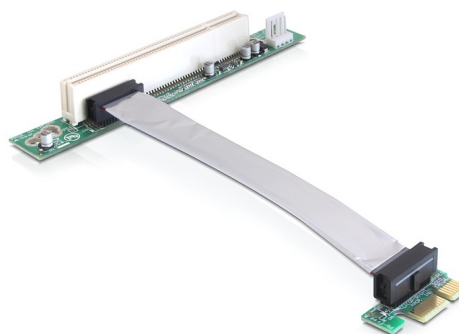

Delock Riser Card PCI Express x1 > 1 x PCI sa savitljivim kabelom od 13 cm lijevo umetanje

Opis

PCI Express Riser kartica tvrtke Delock omogućava spajanje jedne PCI kartice preko jednog PCI Express sučelja. Savitljivi kabel omogućava instalaciju s manje prostora unutar kućišta računala.

Predmet br. 41857

EAN: 4043619418572

Zemlja podrijetla: Taiwan,
Republic of China

Pakiranje: Plastična
vrećica sa zip zatvaračem

Tehnički podaci

- Priključak:
 - 1 x PCI Express x1 >
 - 1 x 32-bitni PCI
 - 1 x Floppy 4-polni priključak za napajanje
- Sa savitljivim kabelom od 13 cm
- Lijevo umetanje
- Neovisan o operativnom sustavu, nije potrebna instalacija upravljačkog programa

Preduvjeti sustava

- Računalo s jednim slobodnim PCI Express utorom

Sadržaj pakiranja

- PCIe Riser kartica