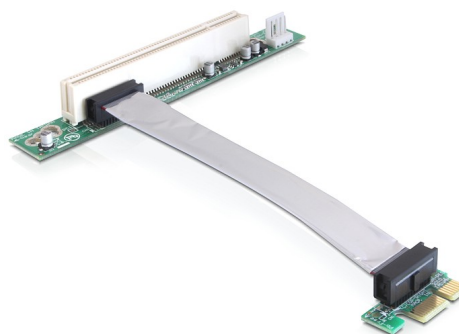

Delock Riser Card PCI Express x1 > 1 x PCI s flexibilním kabelem 13 cm vkládání vlevo

Popis

PCI Express riser card od Delocku umožňuje připojení jedné PCI karty přes jedno rozhraní PCI Express. Flexibilní kabel umožňuje prostorově úspornou instalaci uvnitř počítačové skříně.

Číslo produktu 41857

EAN: 4043619418572

Země původu: Taiwan,
Republic of China

Balení: Plastová taška se
zipem

Technické detaily

- Konektor:
 - 1 x PCI Express x1 >
 - 1 x 32-Bit PCI
 - 1 x Floppy 4 pin napájení samec
- S flexibilním kabelem 13 cm
- Vkládání doleva
- Nezávislé na operačním systému, nevyžaduje instalaci žádných ovladačů

Systémové požadavky

- PC s volným PCI Express slotem

Obsah balení

- PCIe riser card